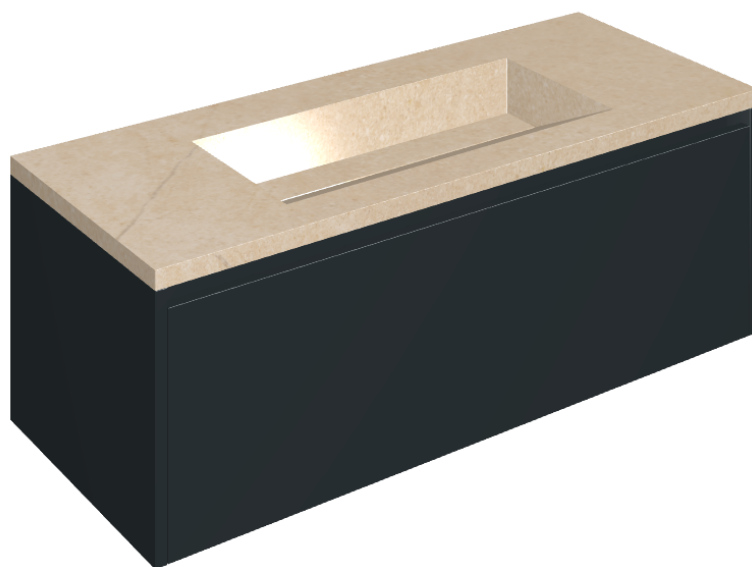

SCHEDA DI CONFIGURAZIONE

Cod. art.: 620810000026

Fly Air

Washbasin 120 Black

Rivestimento del
prodotto

Contempora Flare
Honed Satin

I colori e le altre caratteristiche estetiche delle piastrelle presenti nelle illustrazioni presenti sul sito sono puramente indicativi. Guarda sempre i campioni di persona prima dell'acquisto.