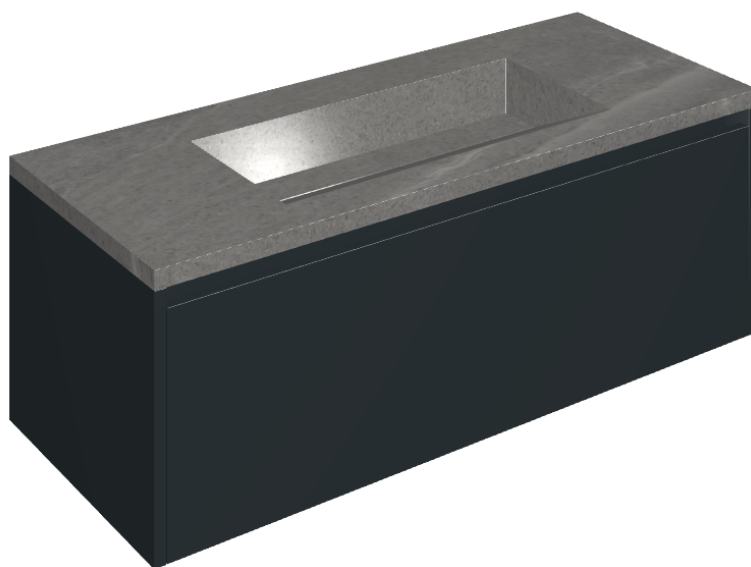

SCHEDA DI CONFIGURAZIONE

Cod. art.:

620810000026

Fly Air

Washbasin 120 Black

Rivestimento del
prodotto

Contempora Carbon
Honed Satin

I colori e le altre caratteristiche estetiche delle piastrelle presenti nelle illustrazioni presenti sul sito sono puramente indicativi. Guarda sempre i campioni di persona prima dell'acquisto.