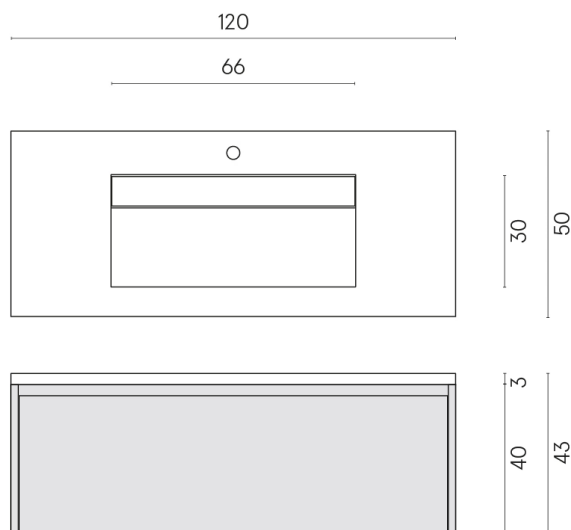

SCHEDA DI CONFIGURAZIONE

Cod. art.:

620810000026

Fly Air

Washbasin 120 Black

Rivestimento del
prodotto

Contempora Carbon
Honed Satin

I colori e le altre caratteristiche estetiche delle piastrelle presenti nelle illustrazioni presenti sul sito sono puramente indicativi. Guarda sempre i campioni di persona prima dell'acquisto.