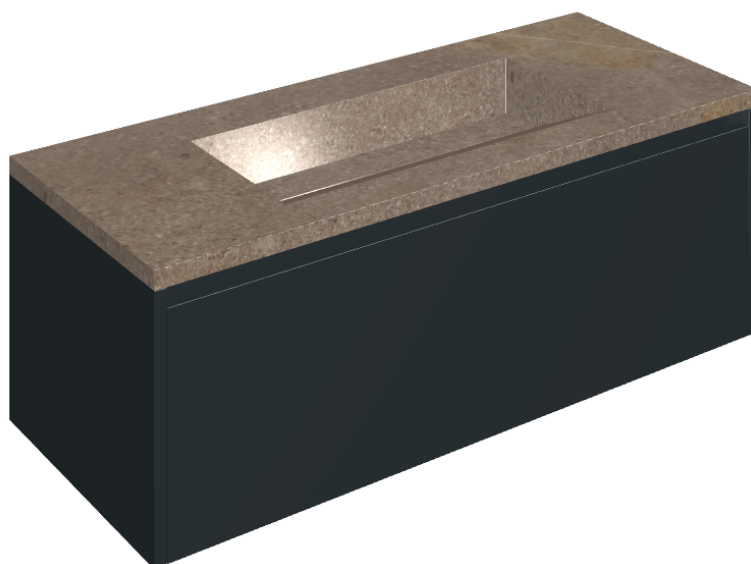

## Washbasin 120 Black

Rivestimento del  
prodotto

Contempora Burn  
Honed Satin

I colori e le altre caratteristiche estetiche delle piastrelle presenti nelle illustrazioni presenti sul sito sono puramente indicativi. Guarda sempre i campioni di persona prima dell'acquisto.