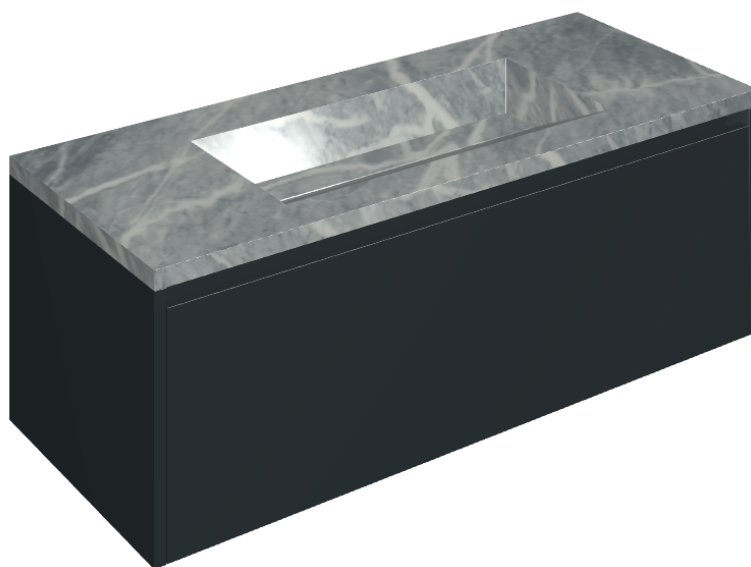

SCHEDA DI CONFIGURAZIONE

Cod. art.: 620810000026

Fly Air

Washbasin 120 Black

Rivestimento del
prodotto

Charme Extra Atlantic
Matt

I colori e le altre caratteristiche estetiche delle piastrelle presenti nelle illustrazioni presenti sul sito sono puramente indicativi. Guarda sempre i campioni di persona prima dell'acquisto.