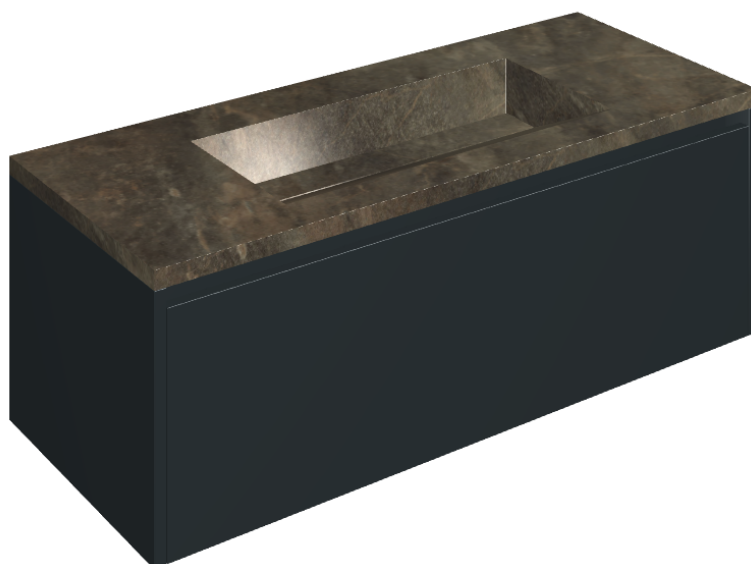

SCHEDA DI CONFIGURAZIONE

Cod. art.:

620810000026

Fly Air

Washbasin 120 Black

Rivestimento del
prodotto

Genesis Mercury
Brown Matt

I colori e le altre caratteristiche estetiche delle piastrelle presenti nelle illustrazioni presenti sul sito sono puramente indicativi. Guarda sempre i campioni di persona prima dell'acquisto.