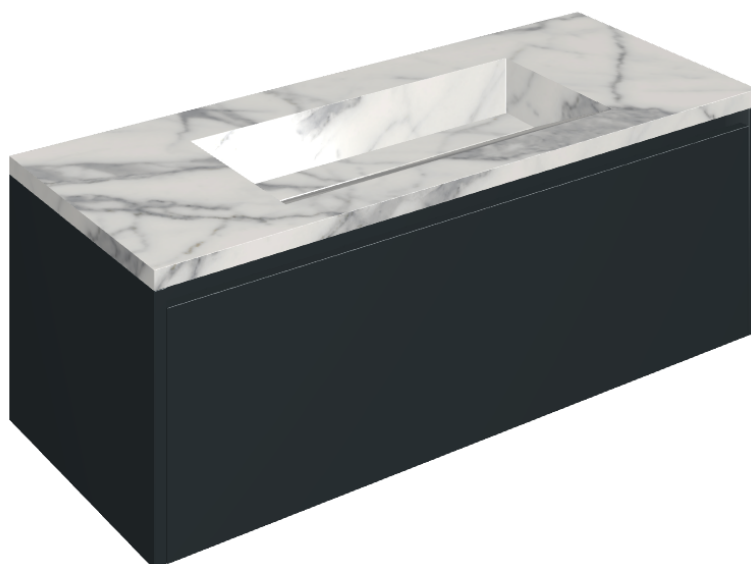

SCHEDA DI CONFIGURAZIONE

Cod. art.: 620810000026

Fly Air

Washbasin 120 Black

Rivestimento del
prodotto

Charme Evo Statuario
Matt

I colori e le altre caratteristiche estetiche delle piastrelle presenti nelle illustrazioni presenti sul sito sono puramente indicativi. Guarda sempre i campioni di persona prima dell'acquisto.

Trova il punto vendita
autorizzato più vicino:

<https://sib.italonceramica.ru/ru/home/dealer/>