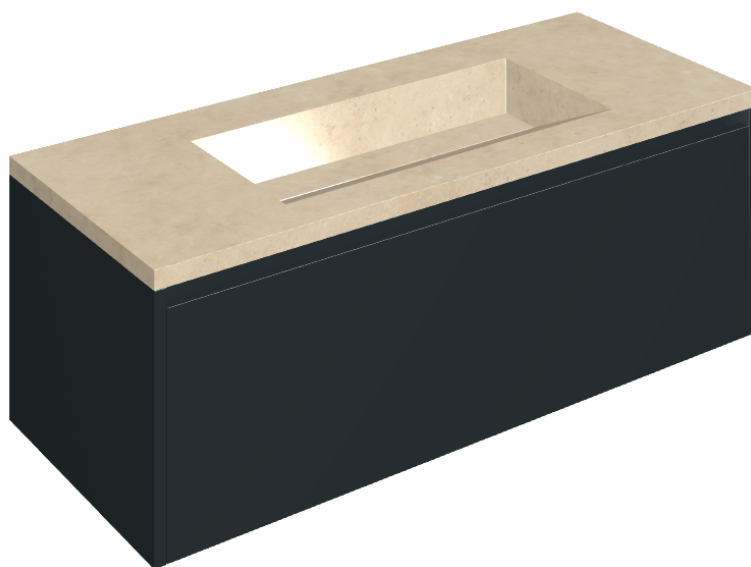

SCHEDA DI CONFIGURAZIONE

Cod. art.: 620810000026

Fly Air

Washbasin 120 Black

Rivestimento del
prodotto
Room Beige Stone
Honed Satin

I colori e le altre caratteristiche estetiche delle piastrelle presenti nelle illustrazioni presenti sul sito sono puramente indicativi. Guarda sempre i campioni di persona prima dell'acquisto.