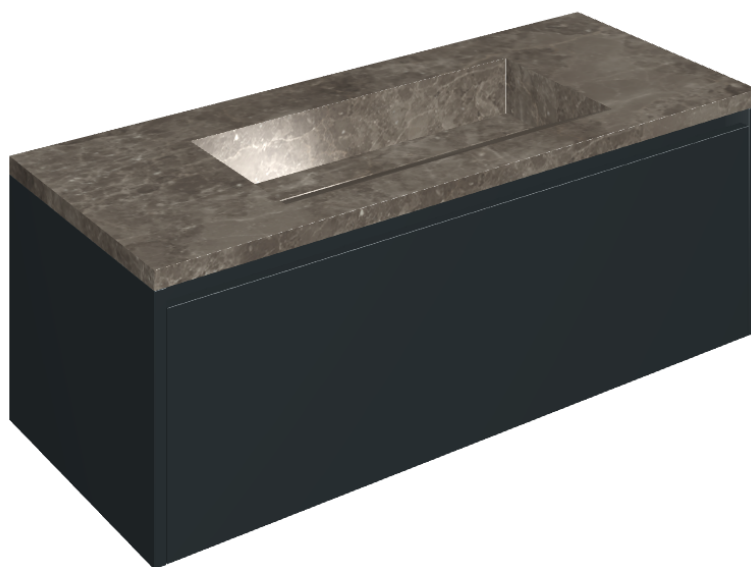

SCHEDA DI CONFIGURAZIONE

Cod. art.: 620810000026

Fly Air

Washbasin 120 Black

Rivestimento del
prodotto
Room Grey Stone
Honed Satin

I colori e le altre caratteristiche estetiche delle piastrelle presenti nelle illustrazioni presenti sul sito sono puramente indicativi. Guarda sempre i campioni di persona prima dell'acquisto.