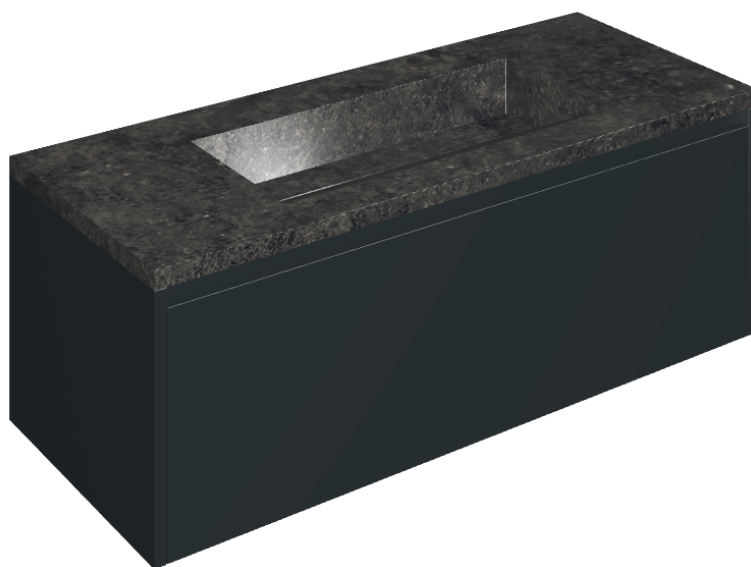

SCHEDA DI CONFIGURAZIONE

Cod. art.: 620810000026

Fly Air

Washbasin 120 Black

Rivestimento del
prodotto

Room Black Stone
Honed Satin

I colori e le altre caratteristiche estetiche delle piastrelle presenti nelle illustrazioni presenti sul sito sono puramente indicativi. Guarda sempre i campioni di persona prima dell'acquisto.