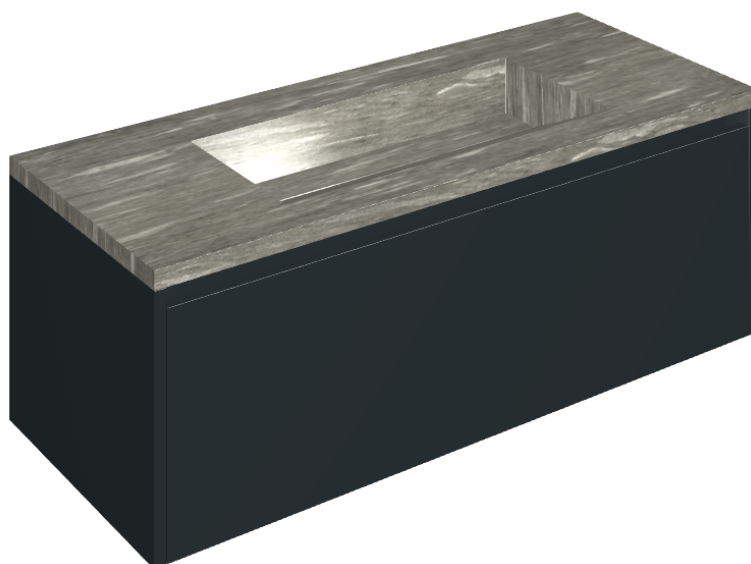

SCHEDA DI CONFIGURAZIONE

Cod. art.: 620810000026

Fly Air

Washbasin 120 Black

Rivestimento del
prodotto

Skyfall Grigio Alpino
Matt

I colori e le altre caratteristiche estetiche delle piastrelle presenti nelle illustrazioni presenti sul sito sono puramente indicativi. Guarda sempre i campioni di persona prima dell'acquisto.