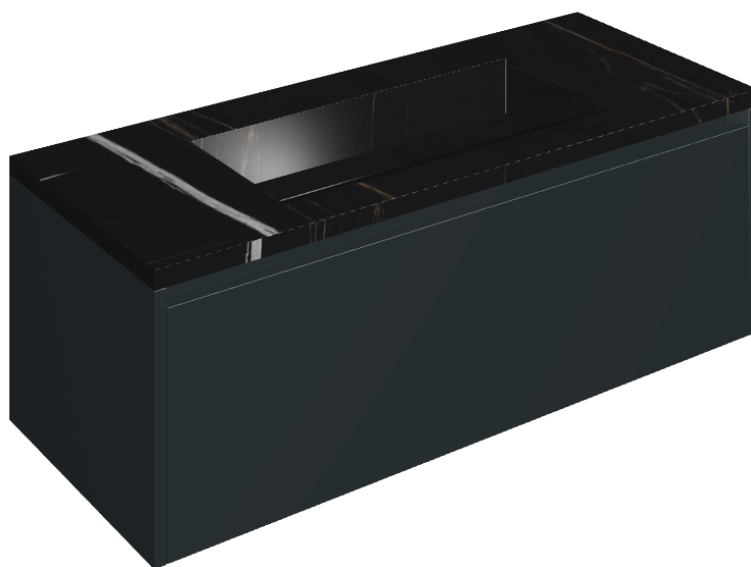

SCHEDA DI CONFIGURAZIONE

Cod. art.: 620810000026

## Washbasin 120 Black

Rivestimento del  
prodotto

Charme Deluxe  
Sahara Noir Matt

I colori e le altre caratteristiche estetiche delle piastrelle presenti nelle illustrazioni presenti sul sito sono puramente indicativi. Guarda sempre i campioni di persona prima dell'acquisto.