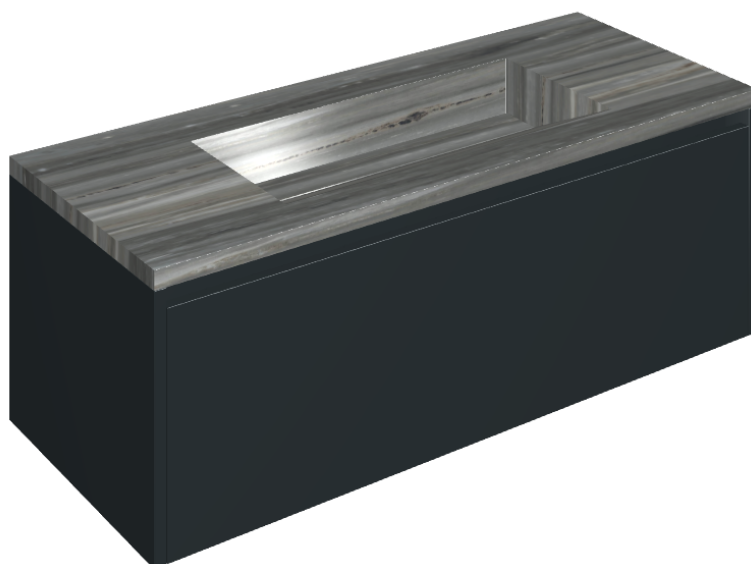

SCHEDA DI CONFIGURAZIONE

Cod. art.: 620810000026

Fly Air

Washbasin 120 Black

Rivestimento del
prodotto

Charme Advance
Palissandro Dark Lux

I colori e le altre caratteristiche estetiche delle piastrelle presenti nelle illustrazioni presenti sul sito sono puramente indicativi. Guarda sempre i campioni di persona prima dell'acquisto.