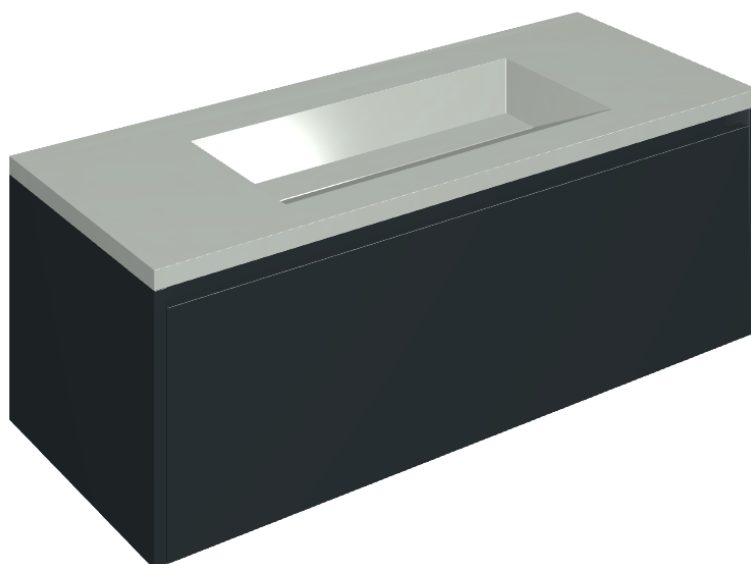

## Washbasin 120 Black

Rivestimento del  
prodotto

Metropolis Glass Sky  
Lux

I colori e le altre caratteristiche estetiche delle piastrelle presenti nelle illustrazioni presenti sul sito sono puramente indicativi. Guarda sempre i campioni di persona prima dell'acquisto.