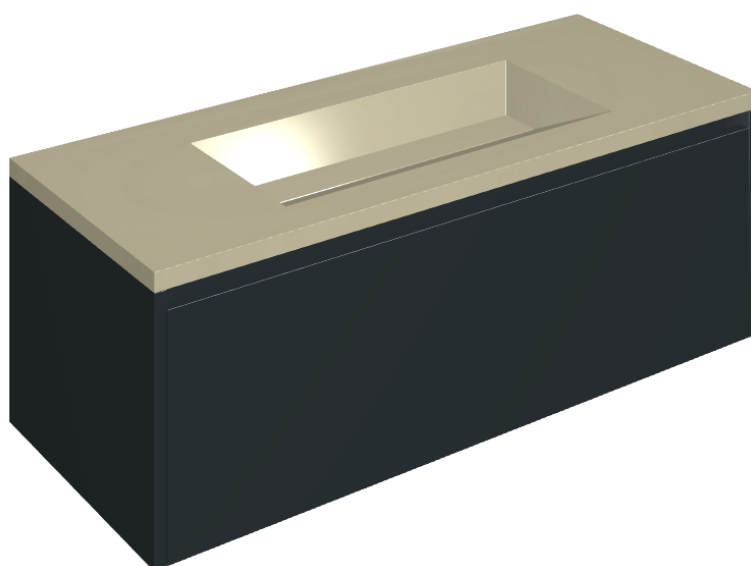

SCHEDA DI CONFIGURAZIONE

Cod. art.: 620810000026

Fly Air

Washbasin 120 Black

Rivestimento del
prodotto

Metropolis Glass Sand
Lux

I colori e le altre caratteristiche estetiche delle piastrelle presenti nelle illustrazioni presenti sul sito sono puramente indicativi. Guarda sempre i campioni di persona prima dell'acquisto.