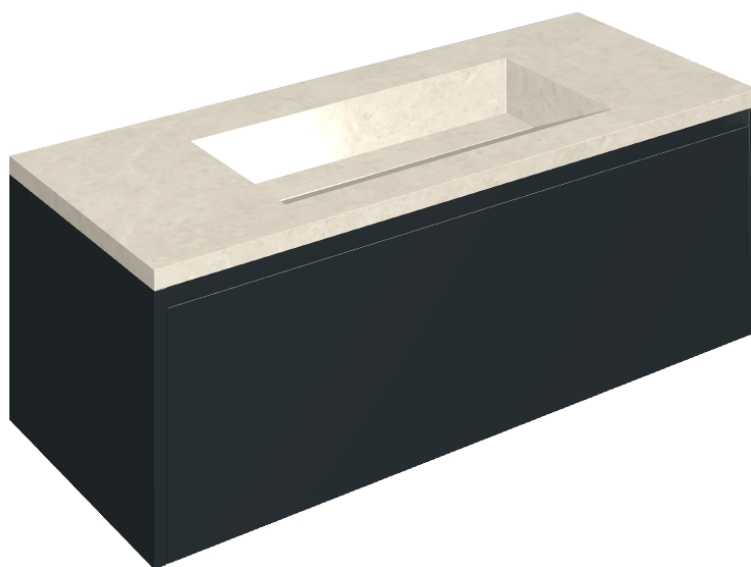

SCHEDA DI CONFIGURAZIONE

Cod. art.: 620810000026

Fly Air

Washbasin 120 Black

Rivestimento del
prodotto

Metropolis Royal Ivory
Matt

I colori e le altre caratteristiche estetiche delle piastrelle presenti nelle illustrazioni presenti sul sito sono puramente indicativi. Guarda sempre i campioni di persona prima dell'acquisto.