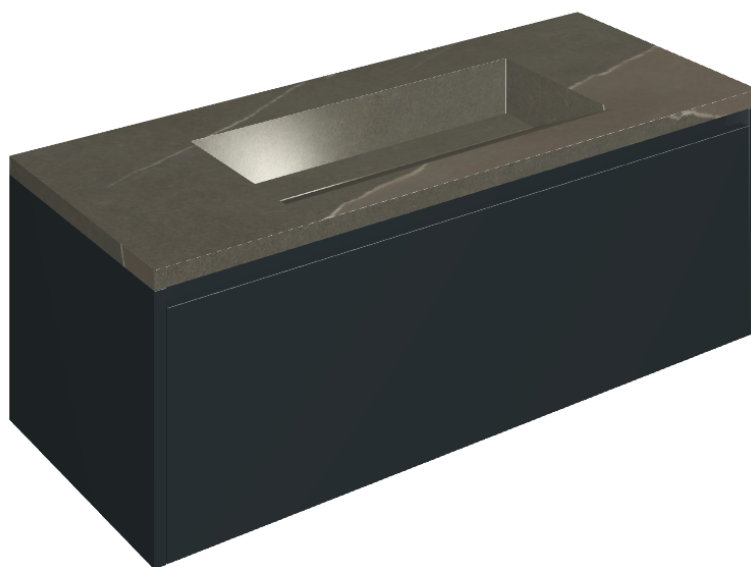

SCHEDA DI CONFIGURAZIONE

Cod. art.: 620810000026

Fly Air

Washbasin 120 Black

Rivestimento del
prodotto
Metropolis Arcadia
Brown Matt

I colori e le altre caratteristiche estetiche delle piastrelle presenti nelle illustrazioni presenti sul sito sono puramente indicativi. Guarda sempre i campioni di persona prima dell'acquisto.