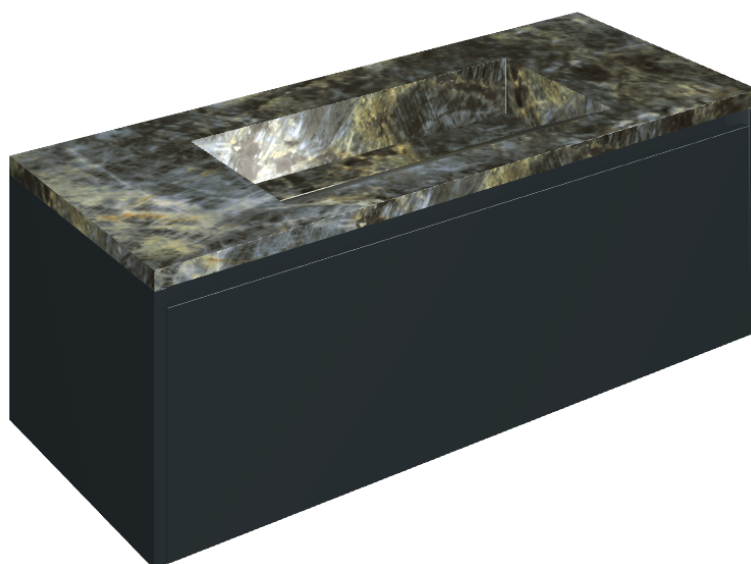

SCHEDA DI CONFIGURAZIONE

Cod. art.: 620810000026

Fly Air

Washbasin 120 Black

Rivestimento del
prodotto

Stellaris Madagascar
Dark Matt

I colori e le altre caratteristiche estetiche delle piastrelle presenti nelle illustrazioni presenti sul sito sono puramente indicativi. Guarda sempre i campioni di persona prima dell'acquisto.