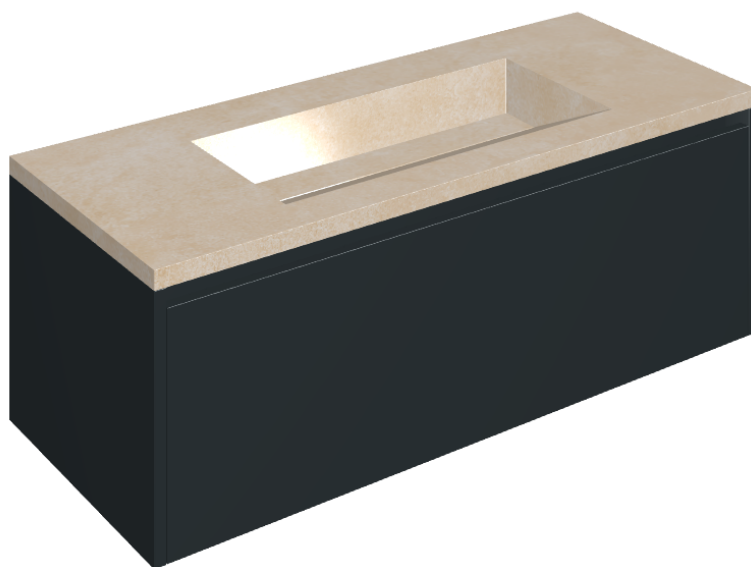

SCHEDA DI CONFIGURAZIONE

Cod. art.: 620810000026

Fly Air

Washbasin 120 Black

Rivestimento del
prodotto

Materia Magnesio
Honed Satin

I colori e le altre caratteristiche estetiche delle piastrelle presenti nelle illustrazioni presenti sul sito sono puramente indicativi. Guarda sempre i campioni di persona prima dell'acquisto.