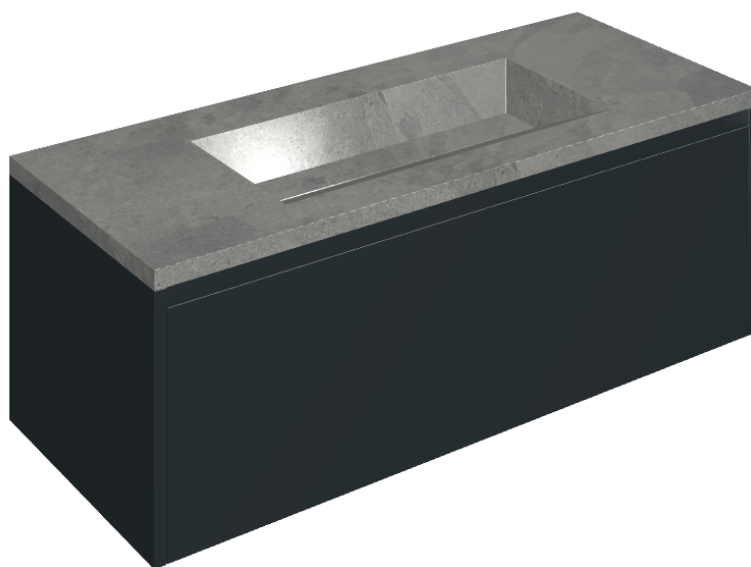

SCHEDA DI CONFIGURAZIONE

Cod. art.: 620810000026

Fly Air

Washbasin 120 Black

Rivestimento del
prodotto

Materia Carbonio
Honed Satin

I colori e le altre caratteristiche estetiche delle piastrelle presenti nelle illustrazioni presenti sul sito sono puramente indicativi. Guarda sempre i campioni di persona prima dell'acquisto.