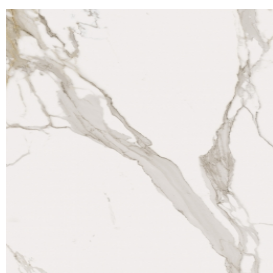

## Washbasin Duo 150 Black

Rivestimento del prodotto

Charme Evo  
Calacatta Matt

I colori e le altre caratteristiche estetiche delle piastrelle presenti nelle illustrazioni presenti sul sito sono puramente indicativi. Guarda sempre i campioni di persona prima dell'acquisto.