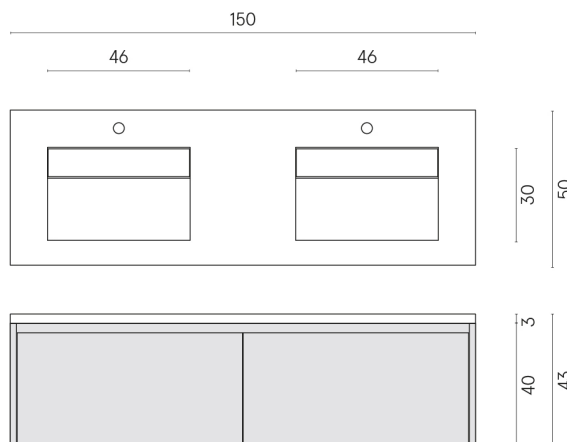

SCHEDA DI CONFIGURAZIONE

Cod. art.: 620810000027

Fly Air

Washbasin Duo 150 Black

Rivestimento del
prodotto

Charme Evo Antracite
Matt

I colori e le altre caratteristiche estetiche delle piastrelle presenti nelle illustrazioni presenti sul sito sono puramente indicativi. Guarda sempre i campioni di persona prima dell'acquisto.