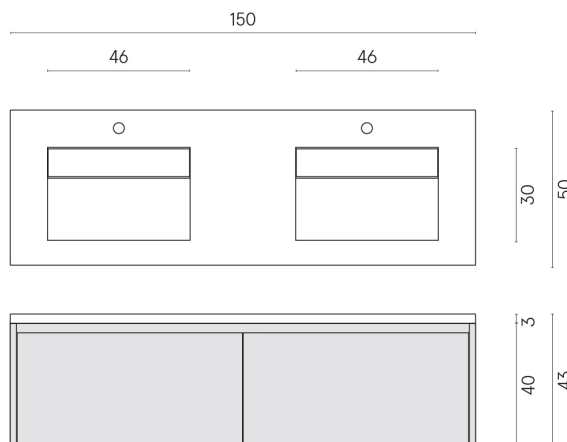

SCHEDA DI CONFIGURAZIONE

Cod. art.: 620810000027

Fly Air

Washbasin Duo 150 Black

Rivestimento del
prodotto
Contempora Pure
Matt

I colori e le altre caratteristiche estetiche delle piastrelle presenti nelle illustrazioni presenti sul sito sono puramente indicativi. Guarda sempre i campioni di persona prima dell'acquisto.