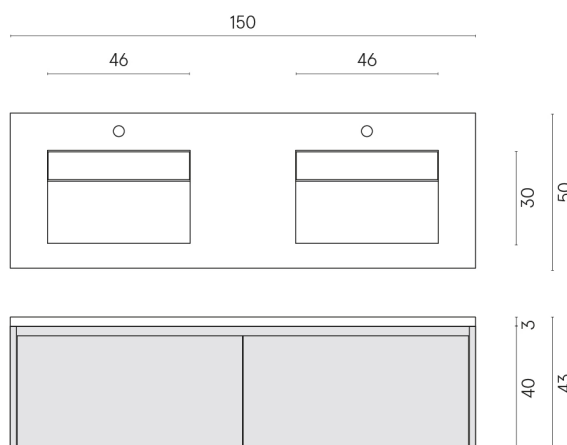

SCHEDA DI CONFIGURAZIONE

Cod. art.: 620810000027

Fly Air

Washbasin Duo 150 Black

Rivestimento del
prodotto
Charme Extra Lasa
Matt

I colori e le altre caratteristiche estetiche delle piastrelle presenti nelle illustrazioni presenti sul sito sono puramente indicativi. Guarda sempre i campioni di persona prima dell'acquisto.