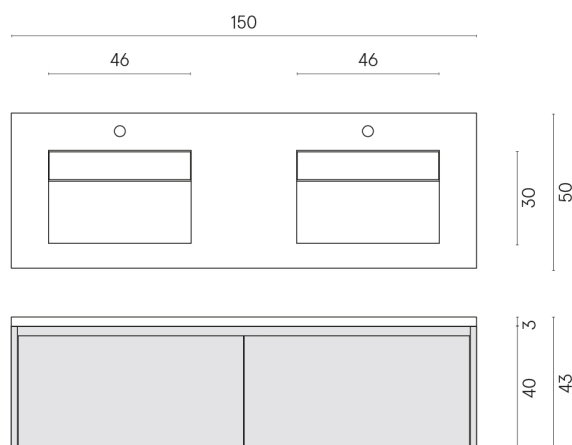

SCHEDA DI CONFIGURAZIONE

Cod. art.:

620810000027

Fly Air

Washbasin Duo 150 Black

Rivestimento del
prodotto

Charme Deluxe
Statuario Fantastico
Matt

I colori e le altre caratteristiche estetiche delle piastrelle presenti nelle illustrazioni presenti sul sito sono puramente indicativi. Guarda sempre i campioni di persona prima dell'acquisto.