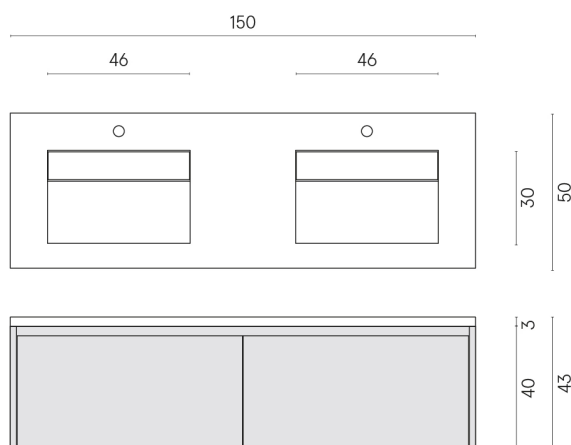

SCHEDA DI CONFIGURAZIONE

Cod. art.: 620810000027

Fly Air

Washbasin Duo 150 Black

Rivestimento del
prodotto

Charme Deluxe
Sahara Noir Matt

I colori e le altre caratteristiche estetiche delle piastrelle presenti nelle illustrazioni presenti sul sito sono puramente indicativi. Guarda sempre i campioni di persona prima dell'acquisto.