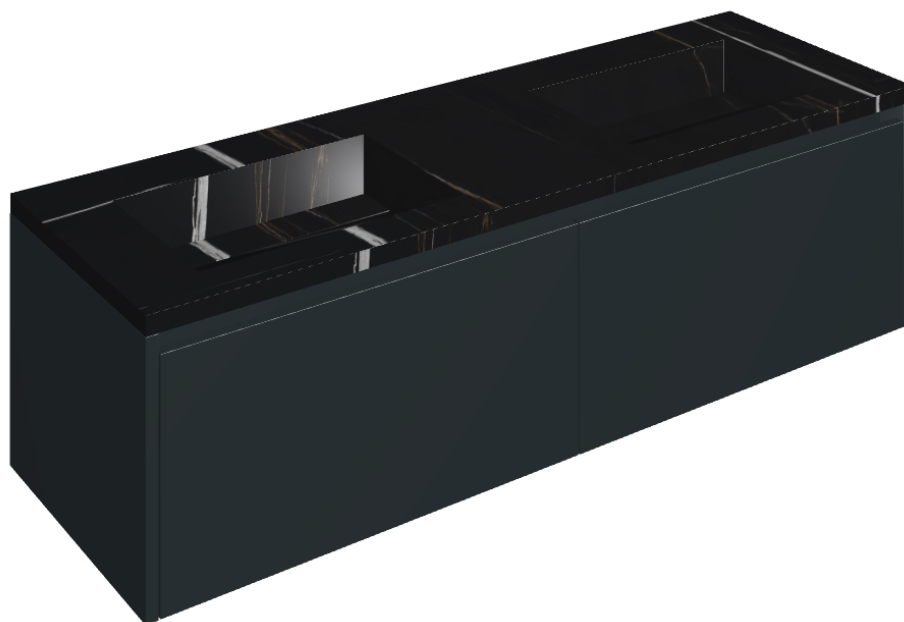

SCHEDA DI CONFIGURAZIONE

Cod. art.: 620810000027

Fly Air

Washbasin Duo 150 Black

Rivestimento del prodotto

Charme Deluxe Sahara Noir Matt

I colori e le altre caratteristiche estetiche delle piastrelle presenti nelle illustrazioni presenti sul sito sono puramente indicativi. Guarda sempre i campioni di persona prima dell'acquisto.