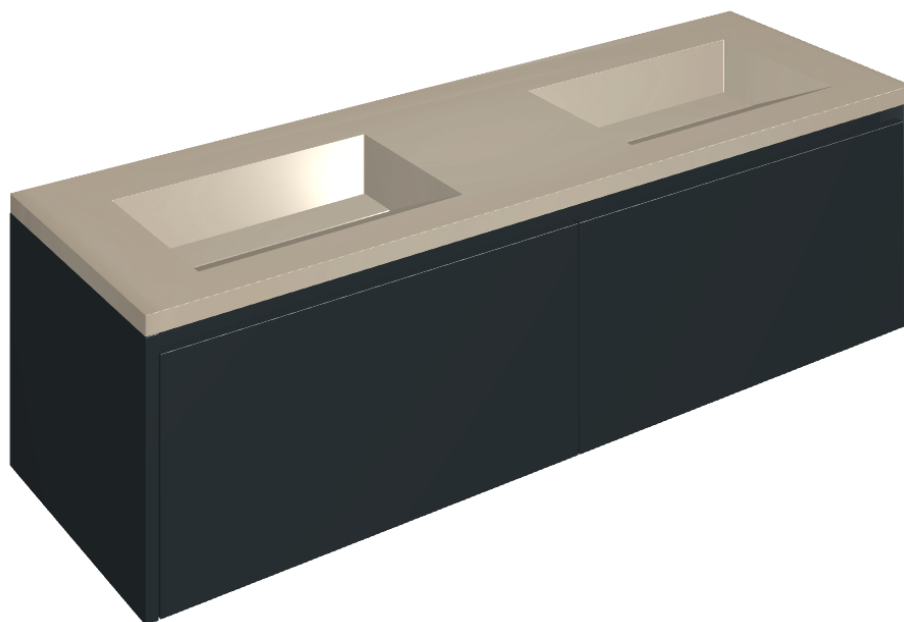

SCHEDA DI CONFIGURAZIONE

Cod. art.: 620810000027

Fly Air

Washbasin Duo 150 Black

Rivestimento del
prodotto

Metropolis Glass
Powder Lux

I colori e le altre caratteristiche estetiche delle piastrelle presenti nelle illustrazioni presenti sul sito sono puramente indicativi. Guarda sempre i campioni di persona prima dell'acquisto.