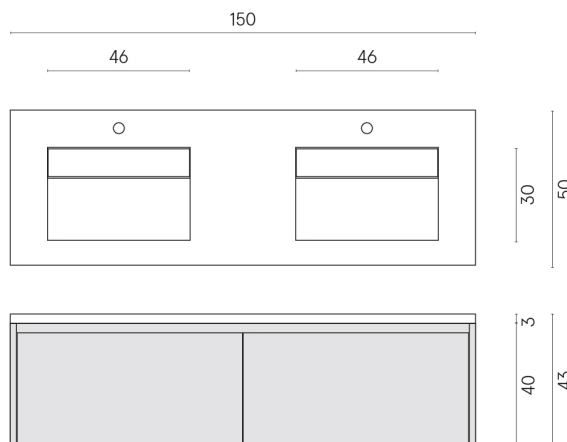

SCHEDA DI CONFIGURAZIONE

Cod. art.: 620810000027

Fly Air

Washbasin Duo 150 Black

Rivestimento del
prodotto

Metropolis Glass
Powder Lux

I colori e le altre caratteristiche estetiche delle piastrelle presenti nelle illustrazioni presenti sul sito sono puramente indicativi. Guarda sempre i campioni di persona prima dell'acquisto.