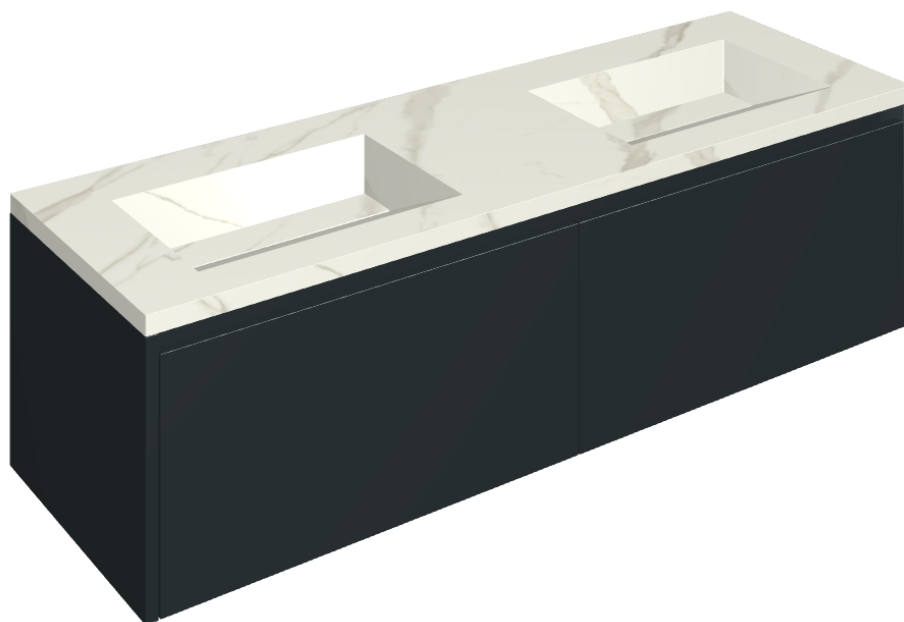

SCHEDA DI CONFIGURAZIONE

Cod. art.: 620810000027

Fly Air

Washbasin Duo 150 Black

Rivestimento del
prodotto

Metropolis Calacatta
Gold Matt

I colori e le altre caratteristiche estetiche delle piastrelle presenti nelle illustrazioni presenti sul sito sono puramente indicativi. Guarda sempre i campioni di persona prima dell'acquisto.