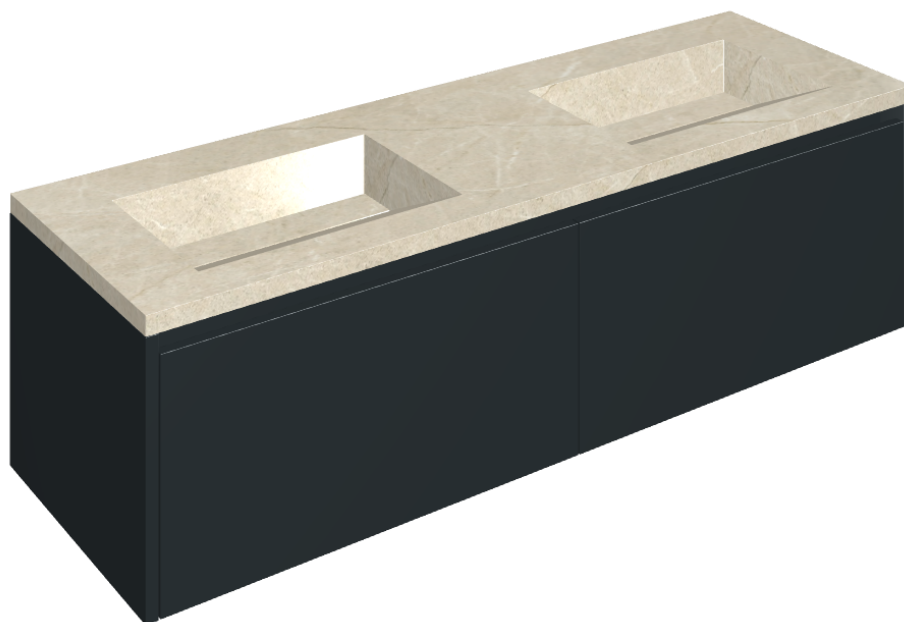

SCHEDA DI CONFIGURAZIONE

Cod. art.: 620810000027

Fly Air

Washbasin Duo 150 Black

Rivestimento del
prodotto
Metropolis Desert
Beige Matt

I colori e le altre caratteristiche estetiche delle piastrelle presenti nelle illustrazioni presenti sul sito sono puramente indicativi. Guarda sempre i campioni di persona prima dell'acquisto.