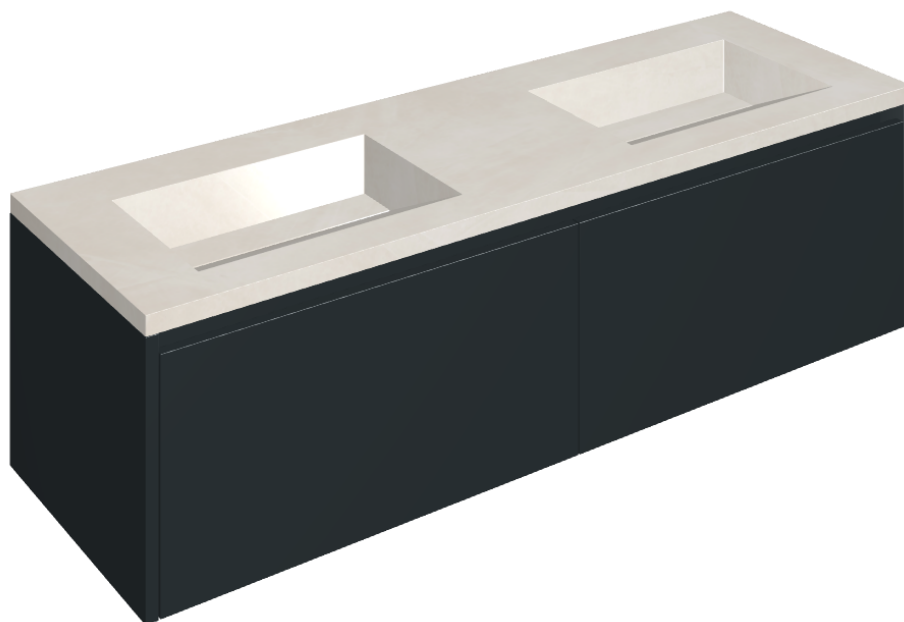

SCHEDA DI CONFIGURAZIONE

Cod. art.:

620810000027

Fly Air

Washbasin Duo 150 Black

Rivestimento del
prodotto

Continuum Polar Matt

I colori e le altre caratteristiche estetiche delle piastrelle presenti nelle illustrazioni presenti sul sito sono puramente indicativi. Guarda sempre i campioni di persona prima dell'acquisto.