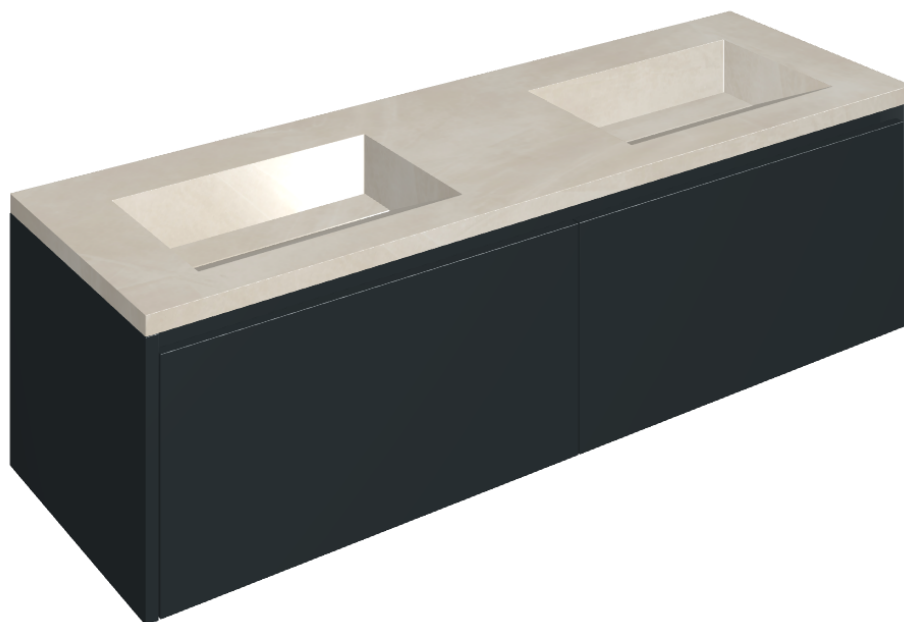

## Washbasin Duo 150 Black

Rivestimento del  
prodotto

Continuum Pure Matt

I colori e le altre caratteristiche estetiche delle piastrelle presenti nelle illustrazioni presenti sul sito sono puramente indicativi. Guarda sempre i campioni di persona prima dell'acquisto.