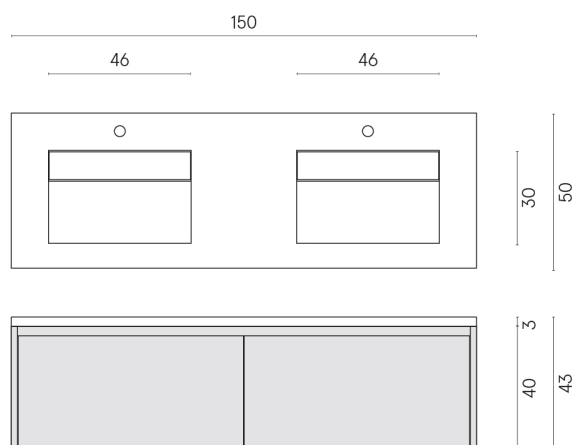

SCHEDA DI CONFIGURAZIONE

Cod. art.: 620810000027

Fly Air

Washbasin Duo 150 Black

Rivestimento del
prodotto

Continuum Iron Matt

I colori e le altre caratteristiche estetiche delle piastrelle presenti nelle illustrazioni presenti sul sito sono puramente indicativi. Guarda sempre i campioni di persona prima dell'acquisto.