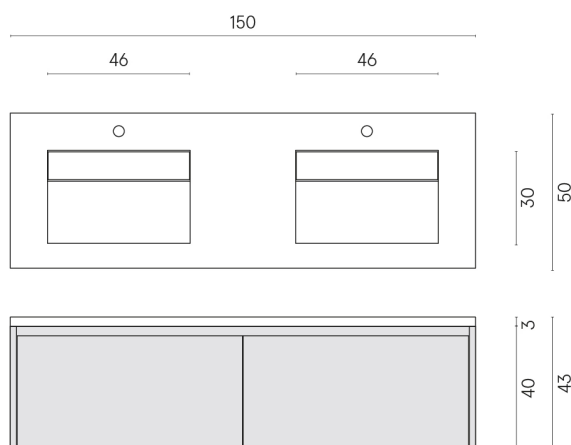

SCHEDA DI CONFIGURAZIONE

Cod. art.: 620810000027

Fly Air

Washbasin Duo 150 Black

Rivestimento del
prodotto

Continuum Brass
Gold Honed

I colori e le altre caratteristiche estetiche delle piastrelle presenti nelle illustrazioni presenti sul sito sono puramente indicativi. Guarda sempre i campioni di persona prima dell'acquisto.