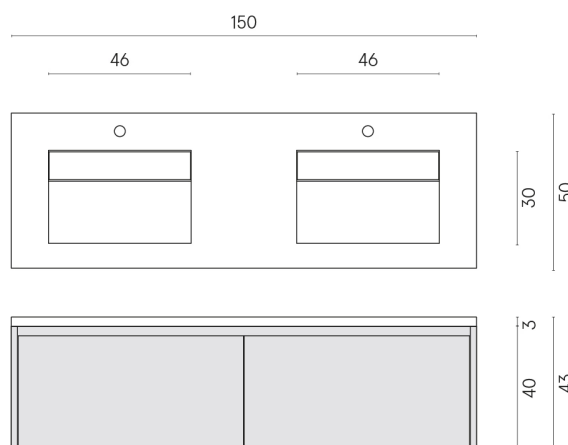

SCHEDA DI CONFIGURAZIONE

Cod. art.: 620810000027

Fly Air

Washbasin Duo 150 Black

Rivestimento del
prodotto

Eternum Carrara Lux

I colori e le altre caratteristiche estetiche delle piastrelle presenti nelle illustrazioni presenti sul sito sono puramente indicativi. Guarda sempre i campioni di persona prima dell'acquisto.