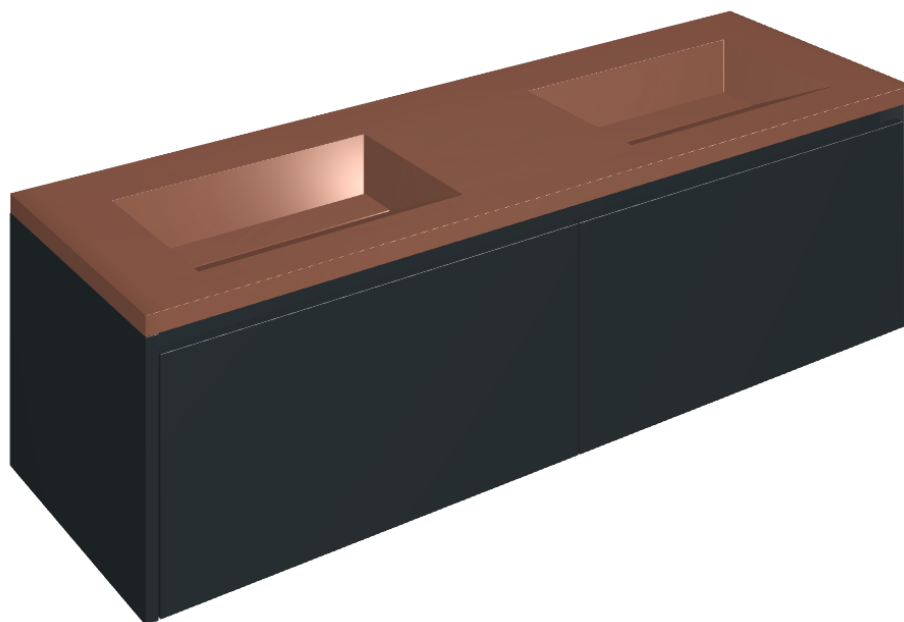

SCHEDA DI CONFIGURAZIONE

Cod. art.: 620810000027

## Washbasin Duo 150 Black

Rivestimento del  
prodotto

Eternum Glass Coral  
Lux

I colori e le altre caratteristiche estetiche delle piastrelle presenti nelle illustrazioni presenti sul sito sono puramente indicativi. Guarda sempre i campioni di persona prima dell'acquisto.