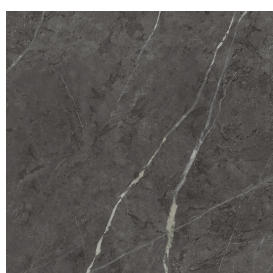

SCHEDA DI CONFIGURAZIONE

Cod. art.: 620810000029

Cube Air

Washbasin 50 Black

Rivestimento del
prodotto

Charme Evo Antracite
Matt

I colori e le altre caratteristiche estetiche delle piastrelle presenti nelle illustrazioni presenti sul sito sono puramente indicativi. Guarda sempre i campioni di persona prima dell'acquisto.