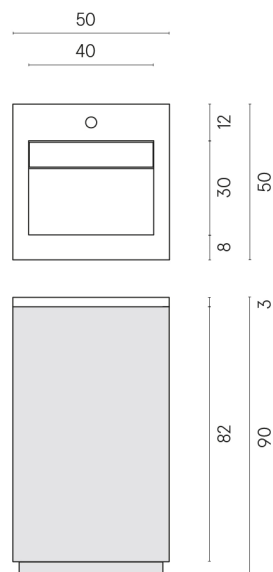

SCHEDA DI CONFIGURAZIONE

Cod. art.: 620810000029

Cube Air

Washbasin 50 Black

Rivestimento del
prodotto

Charme Evo Antracite
Matt

I colori e le altre caratteristiche estetiche delle piastrelle presenti nelle illustrazioni presenti sul sito sono puramente indicativi. Guarda sempre i campioni di persona prima dell'acquisto.