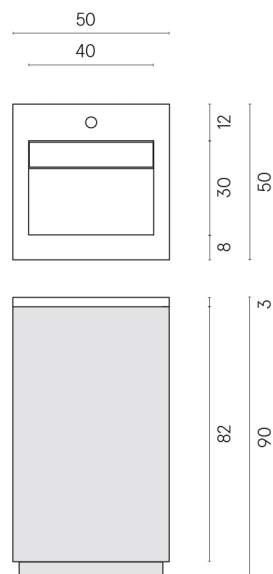

SCHEDA DI CONFIGURAZIONE

Cod. art.: 620810000029

Cube Air

Washbasin 50 Black

Rivestimento del
prodotto
Charme Extra Lasa
Matt

I colori e le altre caratteristiche estetiche delle piastrelle presenti nelle illustrazioni presenti sul sito sono puramente indicativi. Guarda sempre i campioni di persona prima dell'acquisto.