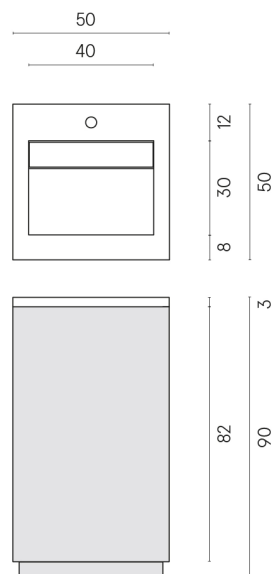

SCHEDA DI CONFIGURAZIONE

Cod. art.: 620810000029

Cube Air

Washbasin 50 Black

Rivestimento del
prodotto

Charme Extra Arcadia
Matt

I colori e le altre caratteristiche estetiche delle piastrelle presenti nelle illustrazioni presenti sul sito sono puramente indicativi. Guarda sempre i campioni di persona prima dell'acquisto.