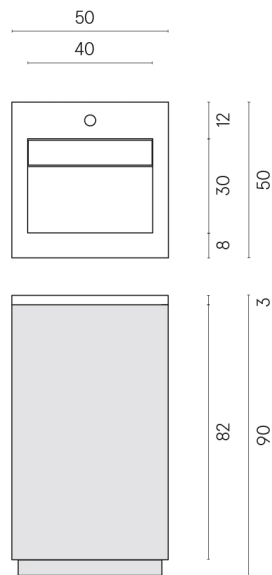

SCHEDA DI CONFIGURAZIONE

Cod. art.:

620810000029

Cube Air

Washbasin 50 Black

Rivestimento del
prodotto

Genesis Moon White
Matt

I colori e le altre caratteristiche estetiche delle piastrelle presenti nelle illustrazioni presenti sul sito sono puramente indicativi. Guarda sempre i campioni di persona prima dell'acquisto.