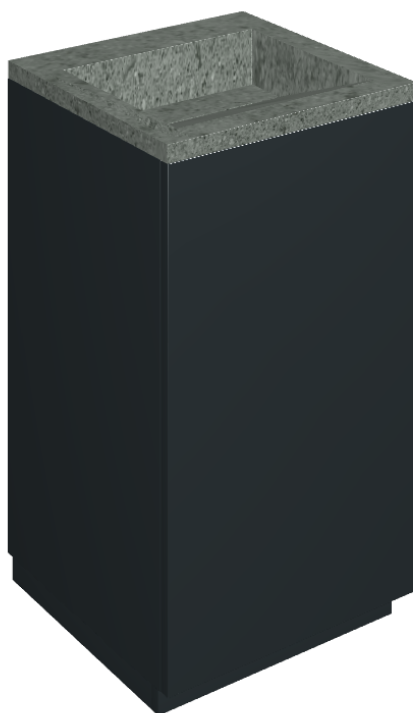

Cod. art.:

620810000029

Cube Air

Washbasin 50 Black

Rivestimento del
prodotto

Genesis Saturn Grey
Matt

I colori e le altre caratteristiche estetiche delle piastrelle presenti nelle illustrazioni presenti sul sito sono puramente indicativi. Guarda sempre i campioni di persona prima dell'acquisto.