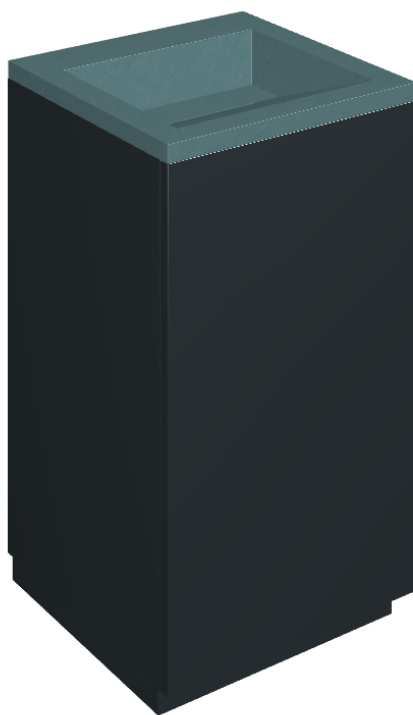

Cod. art.:

620810000029

Cube Air

Washbasin 50 Black

Rivestimento del
prodotto

Surface Ocean Honed
Satin

I colori e le altre caratteristiche estetiche delle piastrelle presenti nelle illustrazioni presenti sul sito sono puramente indicativi. Guarda sempre i campioni di persona prima dell'acquisto.