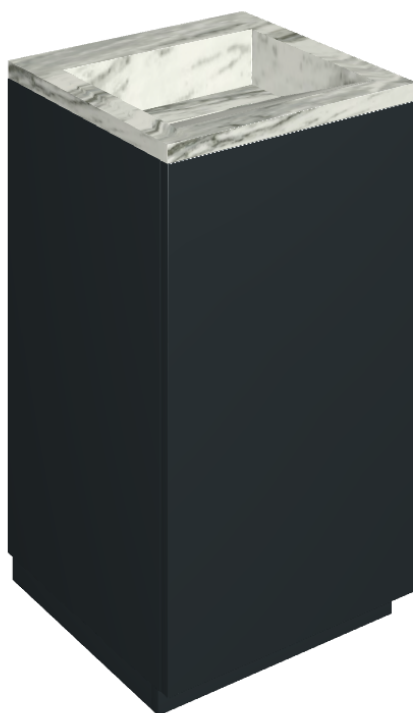

SCHEDA DI CONFIGURAZIONE

Cod. art.: 620810000029

Cube Air

Washbasin 50 Black

Rivestimento del
prodotto

Skyfall Bianco
Paradiso Matt

I colori e le altre caratteristiche estetiche delle piastrelle presenti nelle illustrazioni presenti sul sito sono puramente indicativi. Guarda sempre i campioni di persona prima dell'acquisto.