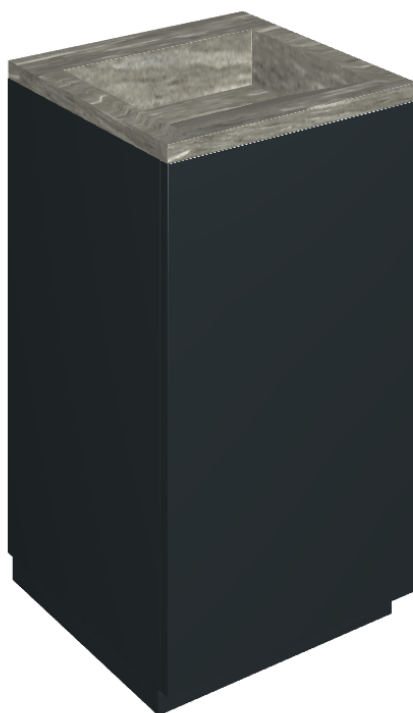

Cod. art.:

620810000029

Cube Air

Washbasin 50 Black

Rivestimento del
prodotto

Skyfall Grigio Alpino
Matt

I colori e le altre caratteristiche estetiche delle piastrelle presenti nelle illustrazioni presenti sul sito sono puramente indicativi. Guarda sempre i campioni di persona prima dell'acquisto.