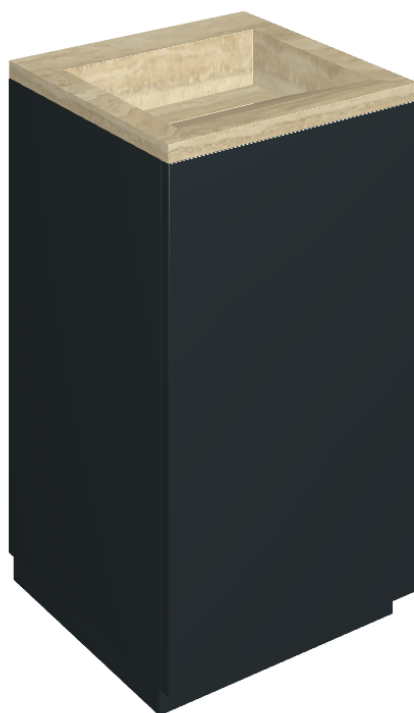

SCHEDA DI CONFIGURAZIONE

Cod. art.:

620810000029

Cube Air

Washbasin 50 Black

Rivestimento del
prodotto

Charme Advance
Travertino Romano
Honed Satin

I colori e le altre caratteristiche estetiche delle piastrelle presenti nelle illustrazioni presenti sul sito sono puramente indicativi. Guarda sempre i campioni di persona prima dell'acquisto.