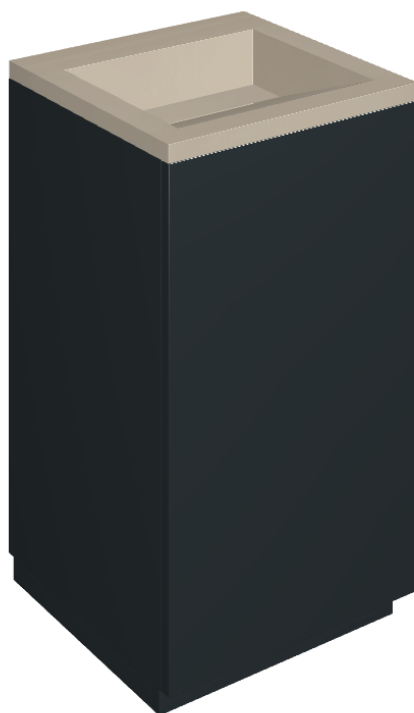

Cod. art.:

620810000029

Cube Air

Washbasin 50 Black

Rivestimento del
prodotto

Metropolis Glass
Powder Lux

I colori e le altre caratteristiche estetiche delle piastrelle presenti nelle illustrazioni presenti sul sito sono puramente indicativi. Guarda sempre i campioni di persona prima dell'acquisto.