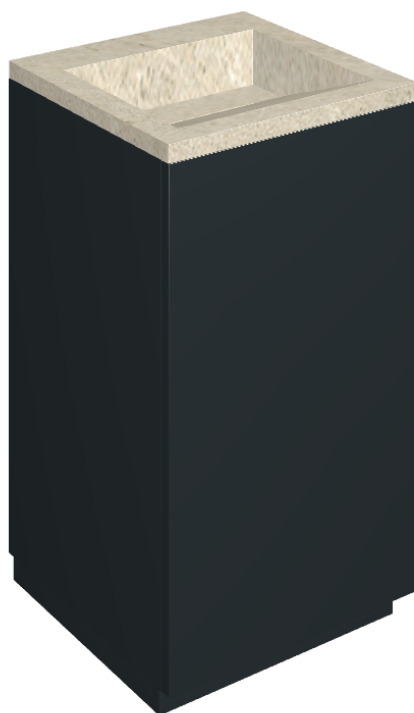

SCHEDA DI CONFIGURAZIONE

Cod. art.:

620810000029

Cube Air

Washbasin 50 Black

Rivestimento del
prodotto

Metropolis Desert
Beige Matt

I colori e le altre caratteristiche estetiche delle piastrelle presenti nelle illustrazioni presenti sul sito sono puramente indicativi. Guarda sempre i campioni di persona prima dell'acquisto.