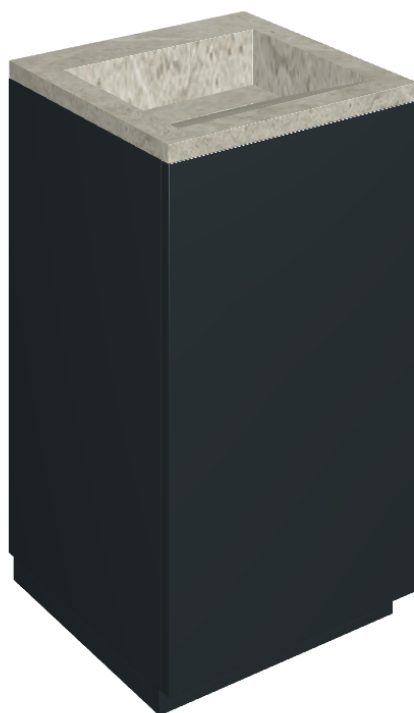

# Cube Air

Washbasin 50 Black

Rivestimento del  
prodotto

Metropolis Absolut  
Silver Matt

I colori e le altre caratteristiche estetiche delle piastrelle presenti nelle illustrazioni presenti sul sito sono puramente indicativi. Guarda sempre i campioni di persona prima dell'acquisto.