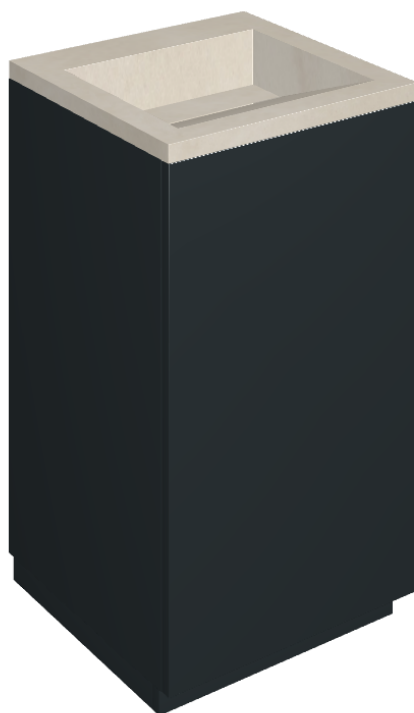

# Cube Air

Washbasin 50 Black

Rivestimento del  
prodotto

Continuum Pure Matt

I colori e le altre caratteristiche estetiche delle piastrelle presenti nelle illustrazioni presenti sul sito sono puramente indicativi. Guarda sempre i campioni di persona prima dell'acquisto.