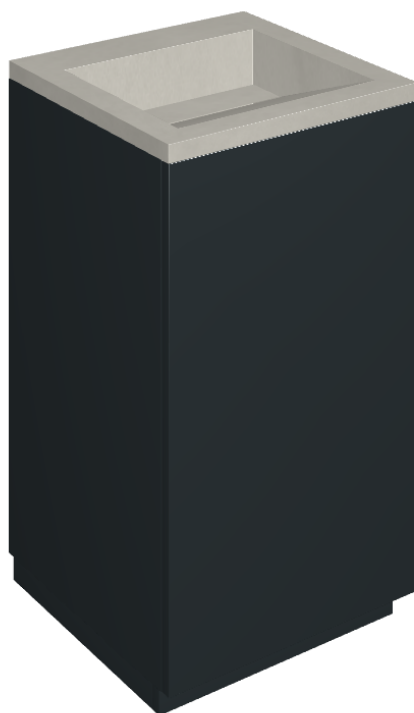

Cod. art.:

620810000029

Cube Air

Washbasin 50 Black

Rivestimento del
prodotto

Continuum Silver
Matt

I colori e le altre caratteristiche estetiche delle piastrelle presenti nelle illustrazioni presenti sul sito sono puramente indicativi. Guarda sempre i campioni di persona prima dell'acquisto.