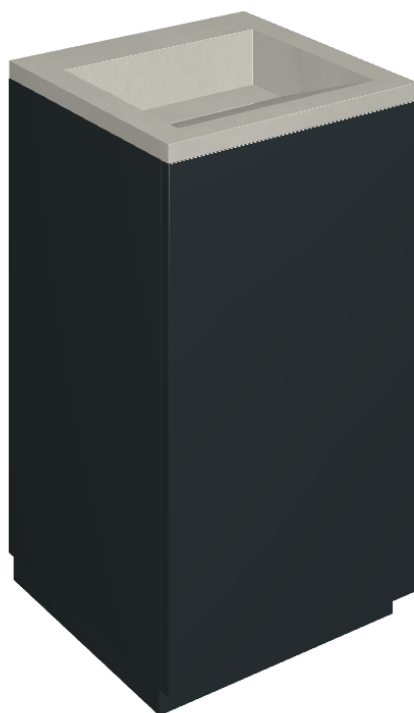

SCHEDA DI CONFIGURAZIONE

Cod. art.:

620810000029

# Cube Air

Washbasin 50 Black

Rivestimento del  
prodotto

Continuum Silver  
Matt

I colori e le altre caratteristiche estetiche delle piastrelle presenti nelle illustrazioni presenti sul sito sono puramente indicativi. Guarda sempre i campioni di persona prima dell'acquisto.