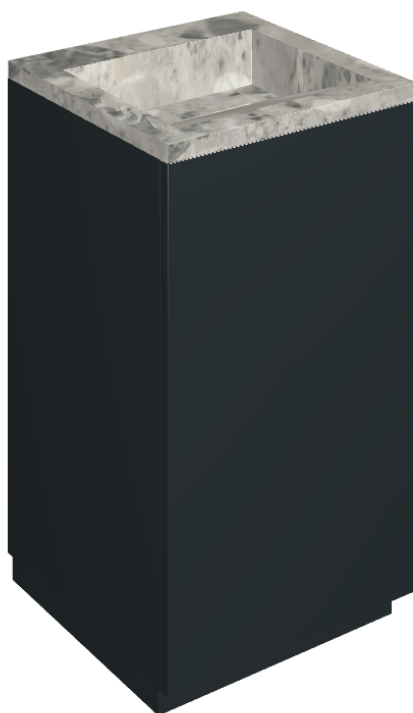

SCHEDA DI CONFIGURAZIONE

Cod. art.:

620810000029

Cube Air

Washbasin 50 Black

Rivestimento del
prodotto

Continuum Stone
Grey Matt

I colori e le altre caratteristiche estetiche delle piastrelle presenti nelle illustrazioni presenti sul sito sono puramente indicativi. Guarda sempre i campioni di persona prima dell'acquisto.