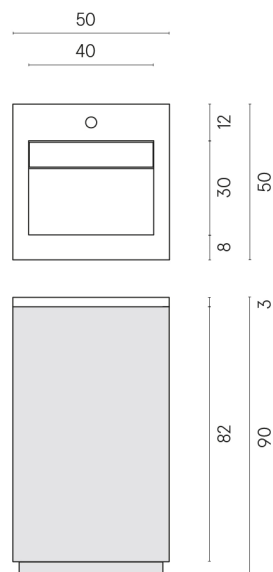

SCHEDA DI CONFIGURAZIONE

Cod. art.: 620810000029

Cube Air

Washbasin 50 Black

Rivestimento del
prodotto

Continuum Brass
Dark Honed

I colori e le altre caratteristiche estetiche delle piastrelle presenti nelle illustrazioni presenti sul sito sono puramente indicativi. Guarda sempre i campioni di persona prima dell'acquisto.